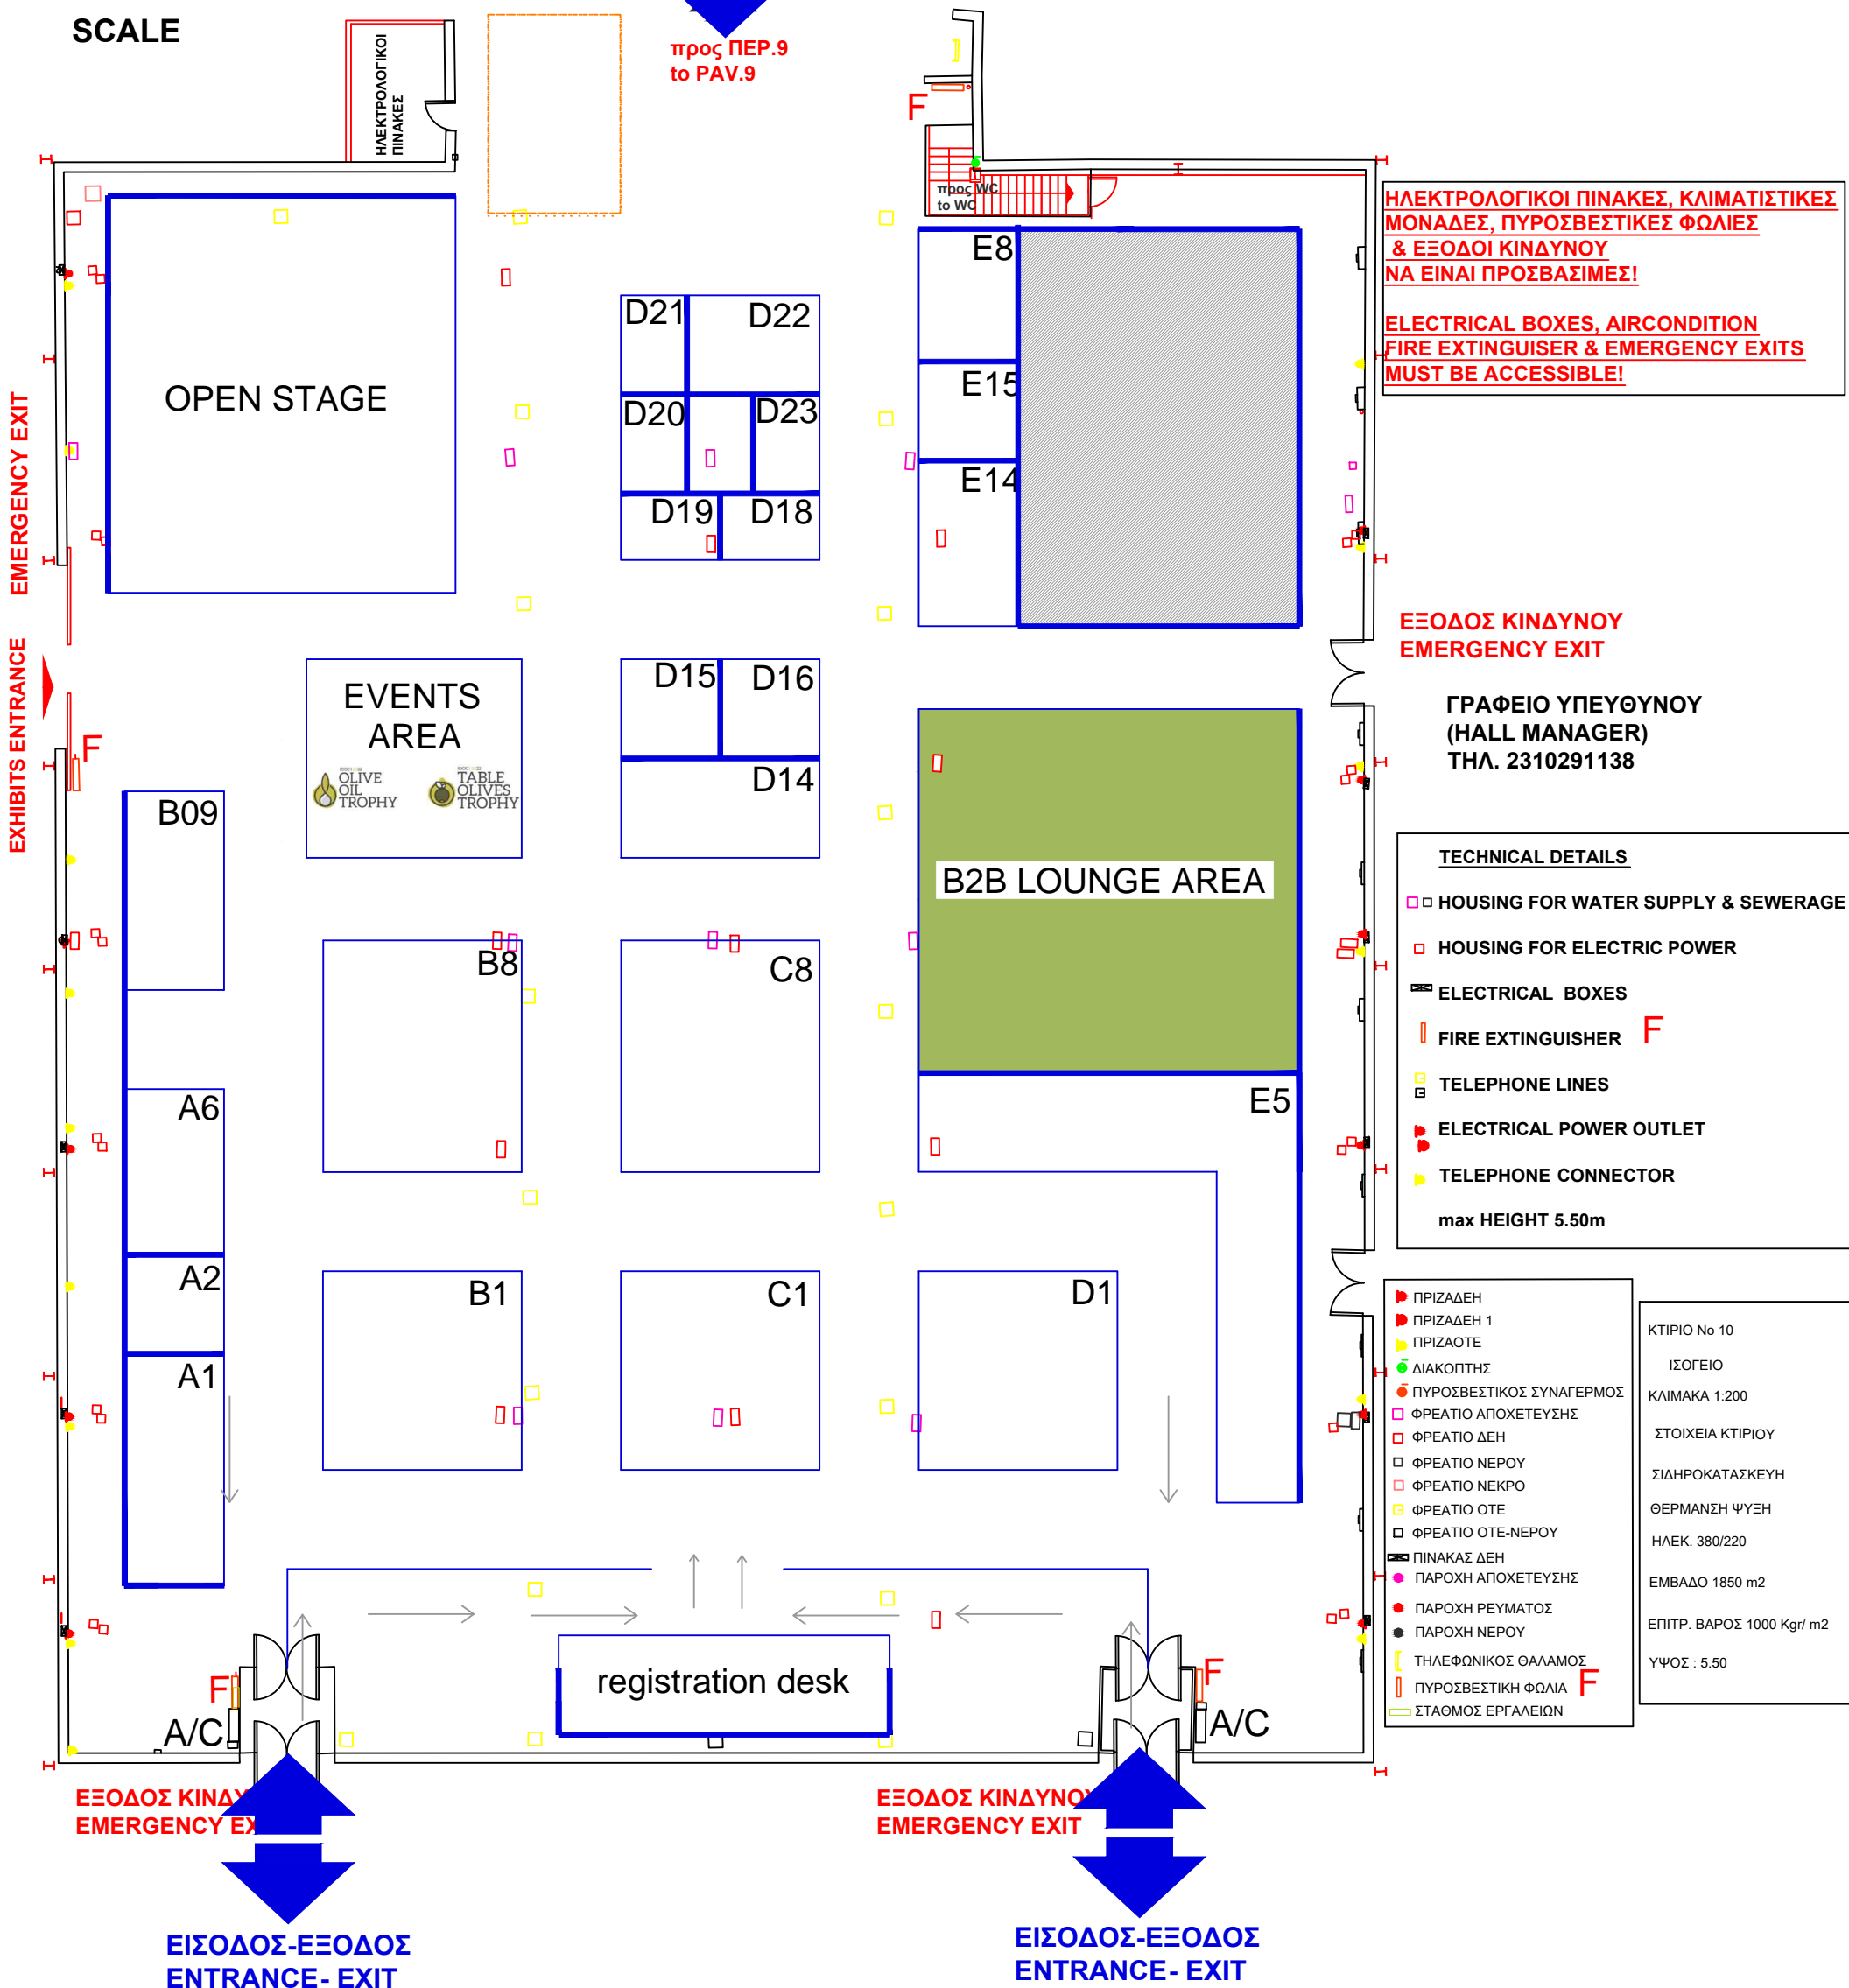

ΠΕΡΙΠΤΕΡΟ PAVILION 10

ΚΛΙΜΑΚΑ 1:200
SCALE

προς ΠΕΡ.9
to PAV.9

ΗΛΕΚΤΡΟΛΟΓΙΚΟΙ ΠΙΝΑΚΕΣ, ΚΛΙΜΑΤΙΣΤΙΚΕΣ ΜΟΝΑΔΕΣ, ΠΥΡΟΣΒΕΣΤΙΚΕΣ ΦΩΛΙΕΣ & ΕΞΟΔΟΙ ΚΙΝΔΥΝΟΥ ΝΑ ΕΙΝΑΙ ΠΡΟΣΒΑΣΙΜΕΣ!

ELECTRICAL BOXES, AIRCONDITION FIRE EXTINGUISHER & EMERGENCY EXITS MUST BE ACCESSIBLE!

**ΕΞΟΔΟΣ ΚΙΝΔΥΝΟΥ
EMERGENCY EXIT**

**ΓΡΑΦΕΙΟ ΥΠΕΥΘΥΝΟΥ
(HALL MANAGER)
ΤΗΛ. 2310291138**

- TECHNICAL DETAILS**
- HOUSING FOR WATER SUPPLY & SEWERAGE
 - HOUSING FOR ELECTRIC POWER
 - ▬ ELECTRICAL BOXES
 - F FIRE EXTINGUISHER
 - TELEPHONE LINES
 - ELECTRICAL POWER OUTLET
 - ▲ TELEPHONE CONNECTOR
 - max HEIGHT 5.50m

ΚΤΙΡΙΟ Νο 10
ΙΣΟΓΕΙΟ
ΚΛΙΜΑΚΑ 1:200
ΣΤΟΙΧΕΙΑ ΚΤΙΡΙΟΥ
ΣΙΔΗΡΟΚΑΤΑΣΚΕΥΗ
ΘΕΡΜΑΝΣΗ ΨΥΞΗ
ΗΛΕΚ. 380/220
ΕΜΒΑΔΟ 1850 m2
ΕΠΙΠΡ. ΒΑΡΟΣ 1000 Kgr/ m2
ΥΨΟΣ : 5.50

**ΕΙΣΟΔΟΣ-ΕΞΟΔΟΣ
ENTRANCE- EXIT**

**ΕΙΣΟΔΟΣ-ΕΞΟΔΟΣ
ENTRANCE- EXIT**