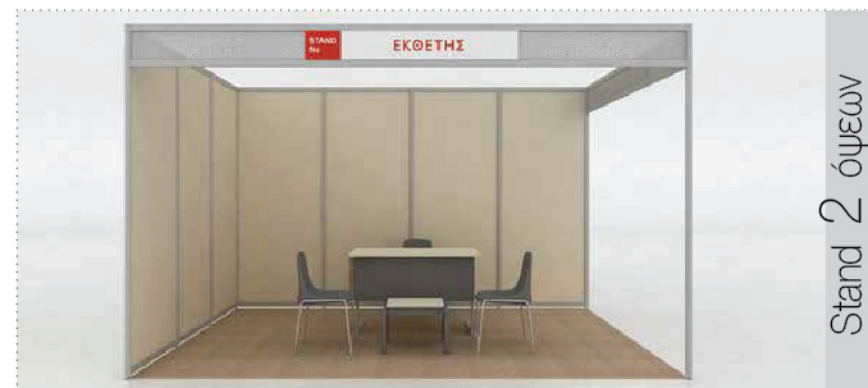

Stand 1 όψης

## Περιλαμβάνει

- ➔ Φορέας στήριξης αλουμινίου octanorm χρώματος ασημί, με κολώνες και οριζόντιες τραβέρσες και υλικό πλήρωσης από PVC χρώματος μπεζ, ύψους 2.5μ.
- ➔ Μετώπη 30εκ. από τραβέρσες αλουμινίου και υλικό πλήρωσης διάτρητο PVC, με επιγραφή 1.52x0.20μ. (αριθμός stand / επωνυμία εκθέτη), στις εισόδους και σε ύψος 2.20μ.
- ➔ Μοκέτα χρώματος μπεζ
- ➔ 2 πεντάδες spot / 1 πρίζα 500W-220V ανά 16τ.μ.
- ➔ 1 γραφείο / 3 καρέκλες / 1 τραπεζάκι χαμηλό ανεξάρτητα από τα μέτρα του εκθετηρίου χώρου

Stand 2 όψεων

Stand 3 όψεων

Stand 4 όψεων